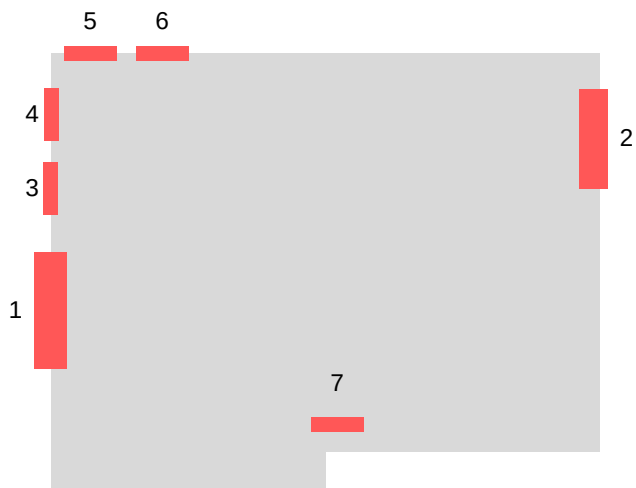

"SIMBIOZE"

MĀRTIŅŠ AIZPURVS

27. APRĪLIS - 14. MAIJS 2022

M/GALLERY, A. BRIĀNA 9, RĪGA

LV

1. **"Truēlis"** / 115 x 100 cm / acrylic & spray paint / €400
2. **"Serenāde"** / 104 x 65 cm / acrylic & spray paint / €300
3. **"Nospiedums nr. 2"** / light box with LED / ed. of 10 / €140
4. **"Nospiedums nr. 1"** / 40 x 29 cm / light box with LED / ed. of 10 / €120
5. **"Arbor"** / light box with LED / ed. of 20 / €200
6. **"Simbioze"** / light box with LED / ed. of 10 / €180
7. **"Kazas uz sēnēm"** / light box with LED / ed. of 10 / €160

www.mgalleryriga.com

gallery@mdarbnica.lv

[@mgallery_riga](#) | [@martinsaizpurvs](#) | [@mdarbnica](#)